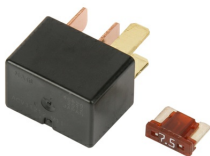

OLJEPRODUKTER

**OBS ta med extra filter på DCT**

4 liter olja, oljefilter, avdragare för oljefilter och 2 stycken oljepluggsbrickor.

Artikel nr. 06211MFJBAS

695 kr

**10W-30 olja 1 L**

Högpresterande syntetbaserad motorolja speciellt utvecklad för Hondas motorcyklar. 1 liter.

Artikel nr. 08232M99S1LHE

137 kr

**10W-30 olja 4 L**

Högpresterande syntetbaserad motorolja speciellt utvecklad för Hondas motorcyklar. 4 liter.

Artikel nr. 08232M99S4LHE

531 kr

ELEKTRONIK & AUDIO

**Relä kit**

Nödvändig för inkoppling av: värmehandtag, 12V uttag, dimljus, alam, fäste för GPS.

Artikel nr. 08A70MGSD30

159 kr

**Kabelstam för tillbehör**

För installation av värmehandtag.

Artikel nr. 08A70MJLD30

173 kr

12 Volts uttag

Artikel nr. 08E70MKAD80

688 kr

Värmehandtag - DCT

Måste kombineras med:
08A70MGSD30 relä kit

Artikel nr. 08T70MJMA01

2 711 kr

Kabelstam, värmehandtag