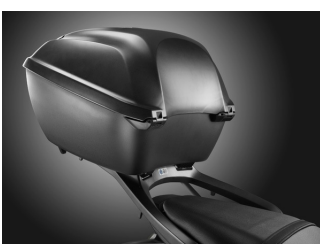

Topbox 35L

NH312M
För nyckelssystem "One key"(wave key).
OBS! Låscylinder beställs separat: 08M70MJED01 och 08M71MJED01.
Topboxfäste måste också beställas separat. Se respektive modell för rätt artikelnummer.

Artikel nr. 08L72MJED00ZA

1 743 kr