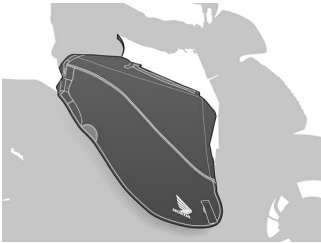

Artikel nr. 08P70KZL860

410 kr

Vindruta - hög

420x447x2mm wvta homologation (whole vehicle type approval)

Artikel nr. 08R70KZL860

1 467 kr

Regnskydd

Svart vattenavstötande material, fodrat för extra värme. Inkluderar bröstskydd och sadelöverdrag för att hålla sadeln torr under parkering. För maskiner med släta golv.