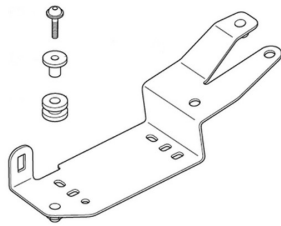

För montering på **GL1800**:

- Monteringskit, Artnr: 08V70-MJG-640

För montering på **VFR800X**:

- Skyddsåska, Artnr: 08P70MJMD60ZA
- Monteringsåska, Artnr: 08V70MJMD60

Artikel nr. 08V72MGSD30

3 530 kr