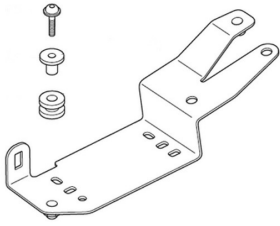

Larm / Dimljus fäste

Krävs för att installera larm och / eller främre LED-dimljus-kit.

Artikel nr. 08Z73MGH640

766 kr